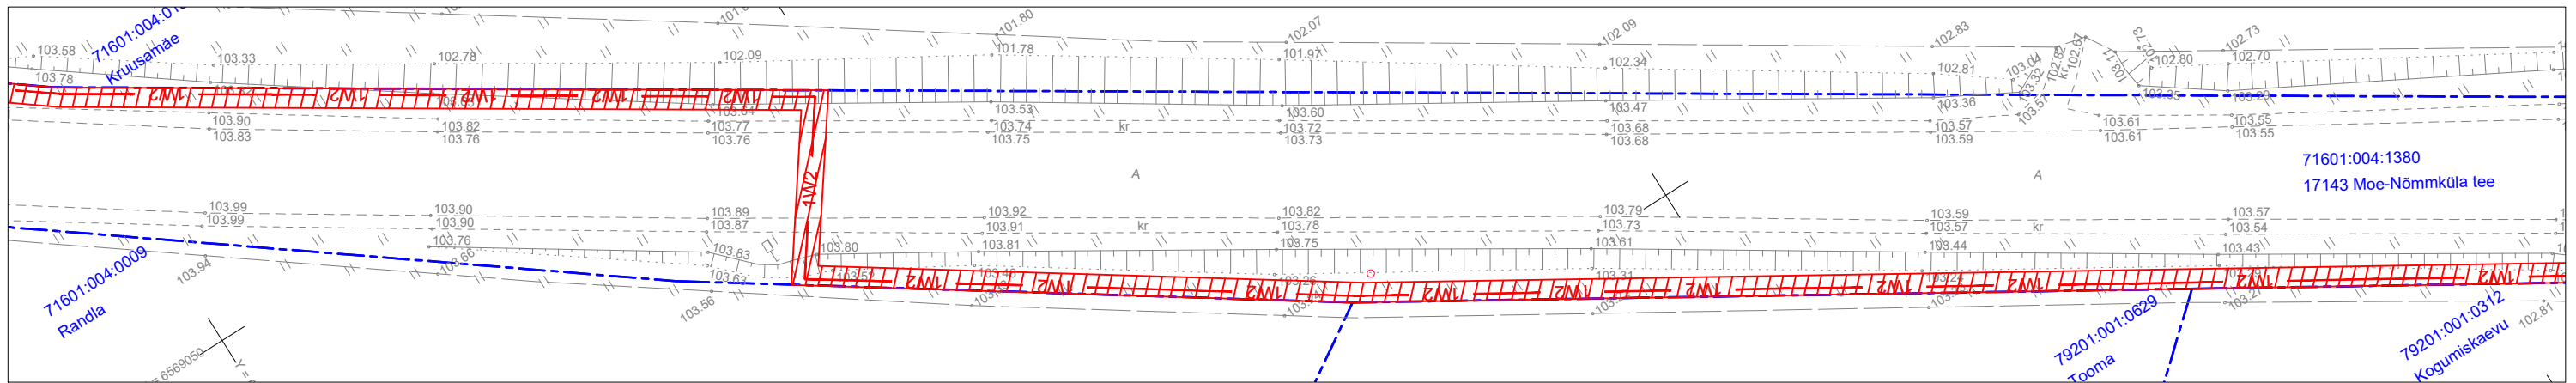

# Isikliku kasutusõiguse seadmise plaan

Tapa-Moe elektrivõrgu rekonstrueerimine lk 4  
Töö nr IP7213

17143 Moe-Nõmmküla tee  
Katastritunnus 71601:004:1380  
Registriosa nr 7247650

M 1:1000 (1 cm = 10 m), A3

## TINGMÄRGID:

-  Katastriüksuse piir
-  1W2 Projekteeritud 10 kV maakaabelliin
-  Kasutusõiguse ala 3842m<sup>2</sup>

Jrk nr	IKÕ ala Pos nr (plaanil)	Kinnistu registriosa number	Katastriüksuse tunnus, nimi ja sihtotstarve	Asukoht riigitee (nr ja nimi) suhtes (lõigu algus ja lõpp km)	Ala pindala m <sup>2</sup>
1	Pos 1	7247650	17143 Moe-Nõmmküla tee Katastritunnus 34801:005:0021 Transpordimaa	17143 Moe-Nõmmküla tee km-l 1,01-3,55	3842 m <sup>2</sup>