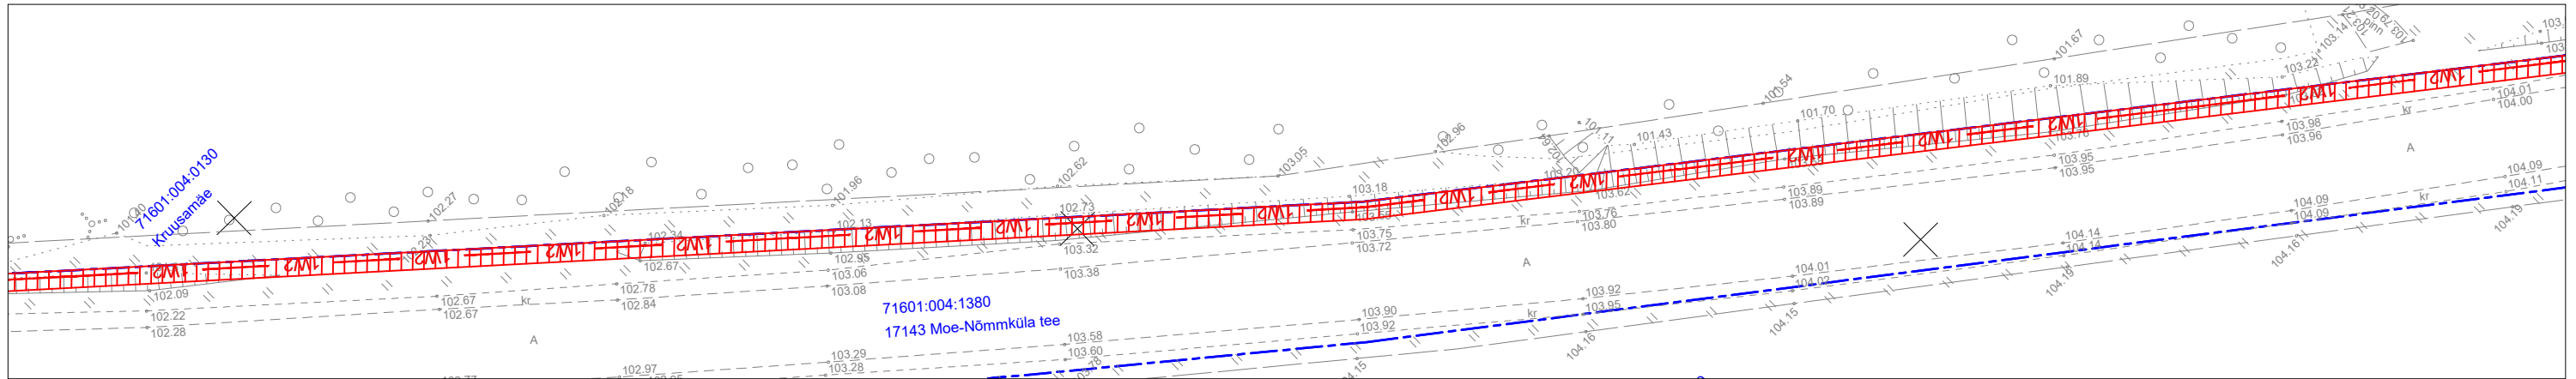

# Isikliku kasutusõiguse seadmise plaan

Tapa-Moe elektrivõrgu rekonstrueerimine lk 4  
Töö nr IP7213

17143 Moe-Nõmmküla tee  
Katastritunnus 71601:004:1380  
Registriosa nr 7247650

M 1:1000 (1 cm = 10 m), A3

## TINGMÄRGID:

-  Katastriüksuse piir
-  1W2 Projekteeritud 10 kV maakaabelliin
-  Kasutusõiguse ala 3842m<sup>2</sup>

Jrk nr	IKÕ ala Pos nr (plaanil)	Kinnistu registriosa number	Katastriüksuse tunnus, nimi ja sihtotstarve	Asukoht riigitee (nr ja nimi) suhtes (lõigu algus ja lõpp km)	Ala pindala m <sup>2</sup>
1	Pos 1	7247650	17143 Moe-Nõmmküla tee Katastritunnus 34801:005:0021 Transpordimaa	17143 Moe-Nõmmküla tee km-l 1,01-3,55	3842 m <sup>2</sup>