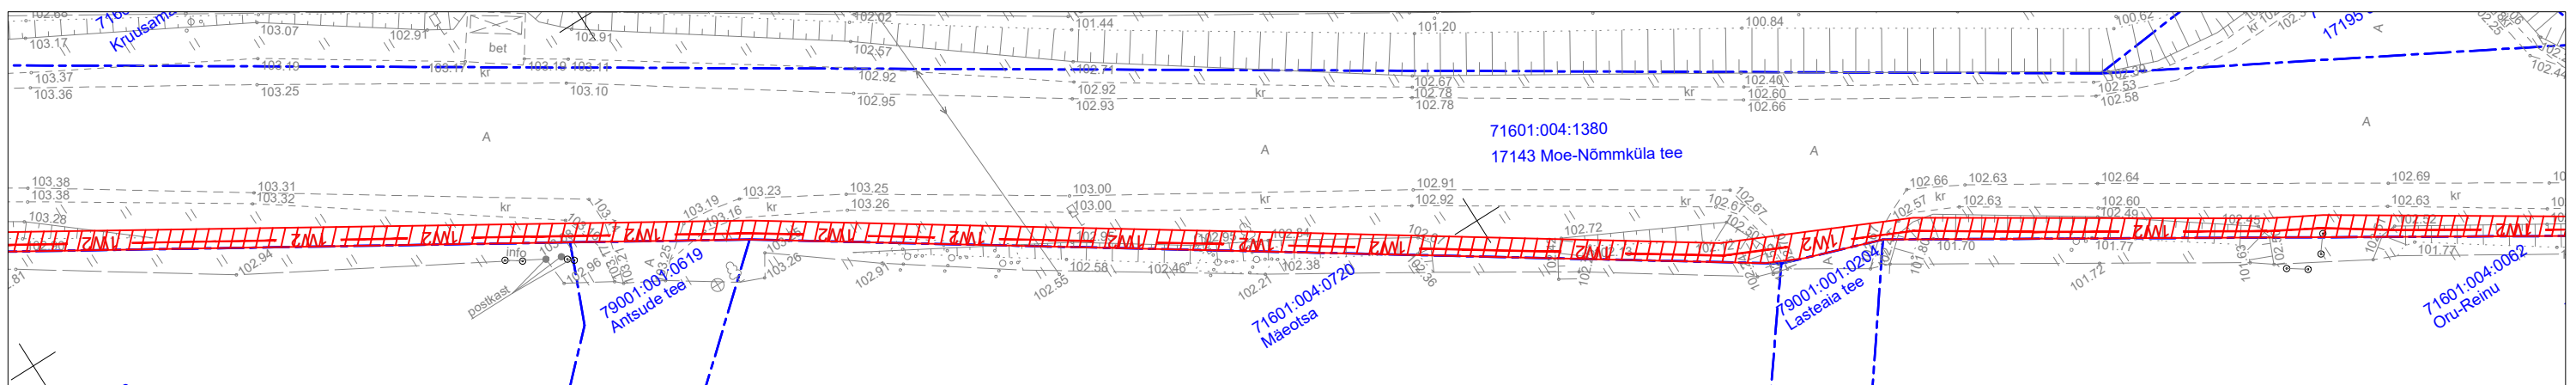

# Isikliku kasutusõiguse seadmise plaan

Tapa-Moe elektrivõrgu rekonstrueerimine lk 4  
Töö nr IP7213

17143 Moe-Nõmmküla tee  
Katastritunnus 71601:004:1380  
Registriosa nr 7247650

M 1:1000 (1 cm = 10 m), A3

## TINGMÄRGID:

-  Katastriüksuse piir
-  1W2 Projekteeritud 10 kV maakaabelliin
-  Kasutusõiguse ala 3842m<sup>2</sup>

Jrk nr	IKÕ ala Pos nr (plaanil)	Kinnistu registriosa number	Katastriüksuse tunnus, nimi ja sihtotstarve	Asukoht riigitee (nr ja nimi) suhtes (lõigu algus ja lõpp km)	Ala pindala m <sup>2</sup>
1	Pos 1	7247650	17143 Moe-Nõmmküla tee Katastritunnus 34801:005:0021 Transpordimaa	17143 Moe-Nõmmküla tee km-l 1,01-3,55	3842 m <sup>2</sup>